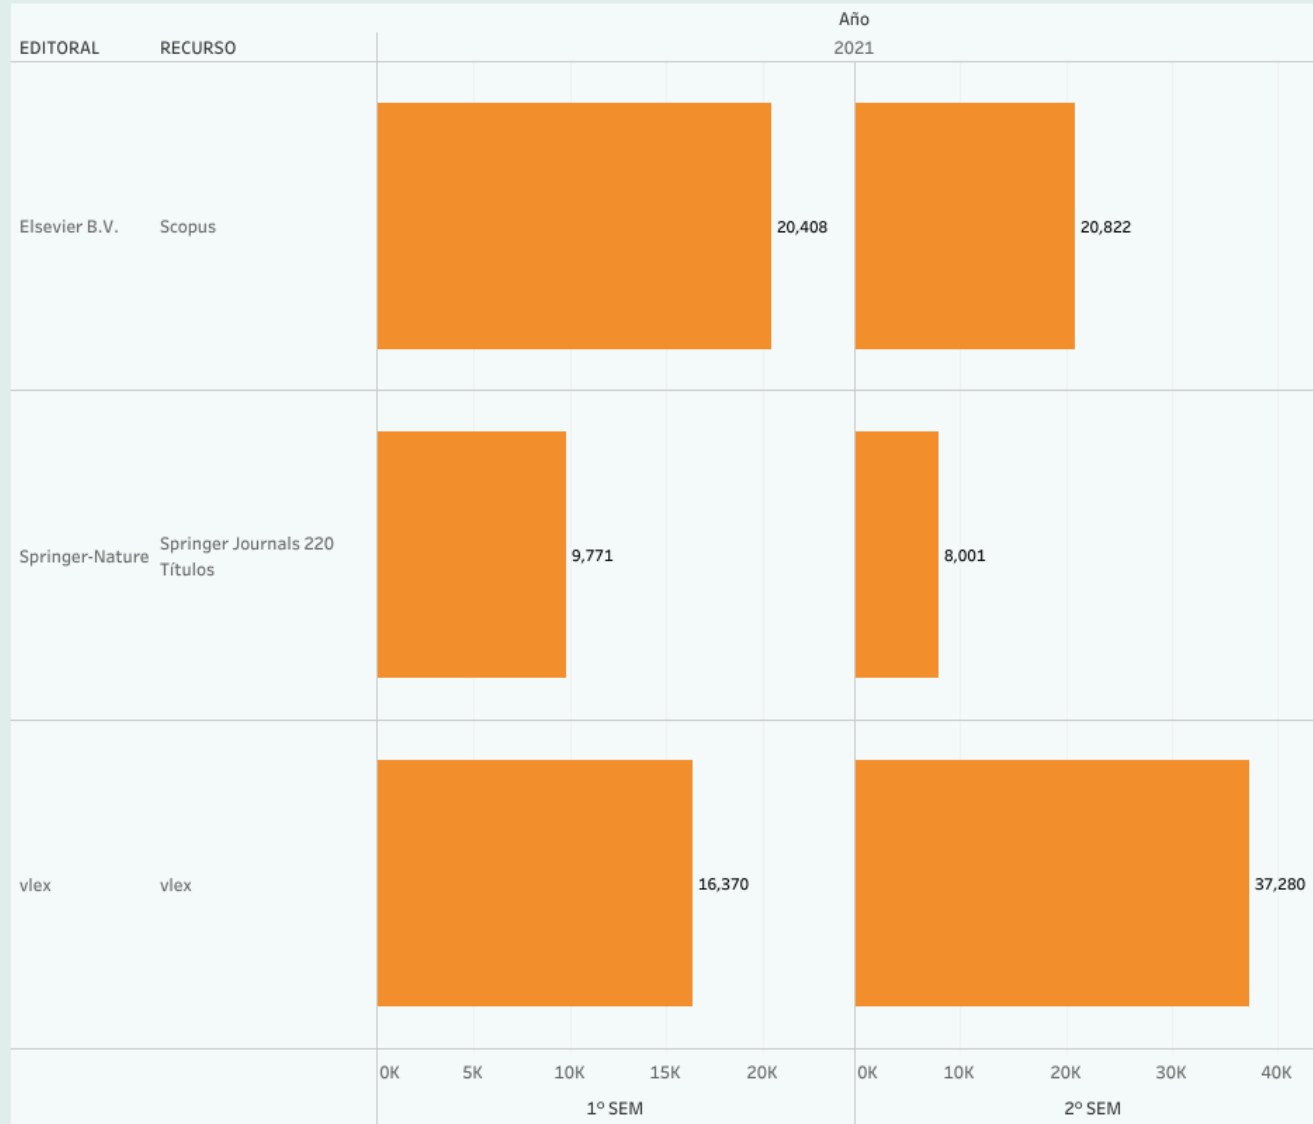

REPORTE DE RECURSOS CONRICyT

2021

Año
2021

Recursos
All

Estadística por Semestre y Recurso:

Consulta a bases de datos (Semestre y Año)

Más consultados

ACCESO A BASES DE DATOS SUSCRITAS 2021

Tendencia 2020-2022 (# sesiones)

Base de Datos	Año	2020	2021	2022
Academic Search Ultimate		1,063	20,685	12,016
Art & Architecture Complete		60,120	112,456	84,793
Business Source Complete		116,170	134,728	85,037
Communication & Mass Media Compl..		118,003	134,313	84,866
Computers & Applied Sciences C..		115,976	134,317	84,825
Dentistry & Oral Sciences Source		1,690	113,565	84,947
Environment Complete		116,014	134,399	84,842
Fuente Académica		116,197	135,254	85,280
MasterFILE Premier		115,949	134,357	84,814
MedicLatina		116,817	134,996	85,255
MEDLINE Complete		34,855	35,256	62,181
Regional Business News		115,220	134,121	84,789
SPORTDiscus with Full Text		115,985	134,301	84,861

Sesiones por base de datos

Seleccionar año
2021

de sesiones

Base de Datos

Fuente Académica	135,254
MedicLatina	134,996
Business Source Complete	134,728
Environment Complete	134,399
MasterFILE Premier	134,357
Computers & Applied Sciences Complete	134,317
Communication & Mass Media Complete	134,313
SPORTDiscus with Full Text	134,301
Regional Business News	134,121
Dentistry & Oral Sciences Source	113,565
Art & Architecture Complete	112,456
MEDLINE Complete	35,256
Academic Search Ultimate	20,685

Promedio de búsquedas por sesión

Avg. Búsquedas/Sesiones

Base de Datos

MEDLINE Complete	2.8332
Business Source Complete	2.5439
Communication & Mass Media Complete	2.5430
Fuente Académica	2.5406
SPORTDiscus with Full Text	2.5392
Environment Complete	2.5389
MedicLatina	2.5363
Computers & Applied Sciences Complete	2.5342
MasterFILE Premier	2.5330
Regional Business News	2.5292
Art & Architecture Complete	2.4841
Dentistry & Oral Sciences Source	2.2165
Academic Search Ultimate	2.0551