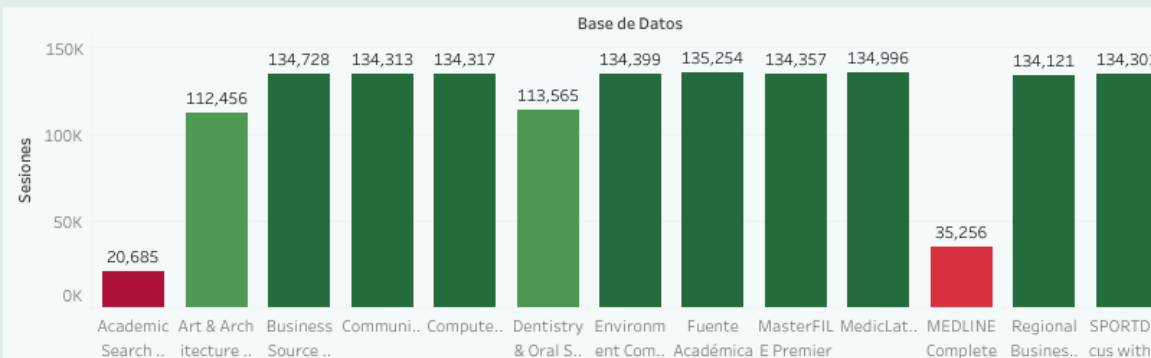

ACCESO A BASES DE DATOS SUSCRITAS 2021

Tendencia 2020-2022 (# sesiones)

Base de Datos	Año	2020	2021	2022
Academic Search Ultimate		1,063	20,685	12,016
Art & Architecture Complete		60,120	112,456	84,793
Business Source Complete		116,170	134,728	85,037
Communication & Mass Media Compl..		118,003	134,313	84,866
Computers & Applied Sciences C..		115,976	134,317	84,825
Dentistry & Oral Sciences Source		1,690	113,565	84,947
Environment Complete		116,014	134,399	84,842
Fuente Académica		116,197	135,254	85,280
MasterFILE Premier		115,949	134,357	84,814
MedicLatina		116,817	134,996	85,255
MEDLINE Complete		34,855	35,256	62,181
Regional Business News		115,220	134,121	84,789
SPORTDiscus with Full Text		115,985	134,301	84,861

Sesiones por base de datos

Seleccionar año
2021

de sesiones

Base de Datos

Fuente Académica	135,254
MedicLatina	134,996
Business Source Complete	134,728
Environment Complete	134,399
MasterFILE Premier	134,357
Computers & Applied Sciences Complete	134,317
Communication & Mass Media Complete	134,313
SPORTDiscus with Full Text	134,301
Regional Business News	134,121
Dentistry & Oral Sciences Source	113,565
Art & Architecture Complete	112,456
MEDLINE Complete	35,256
Academic Search Ultimate	20,685