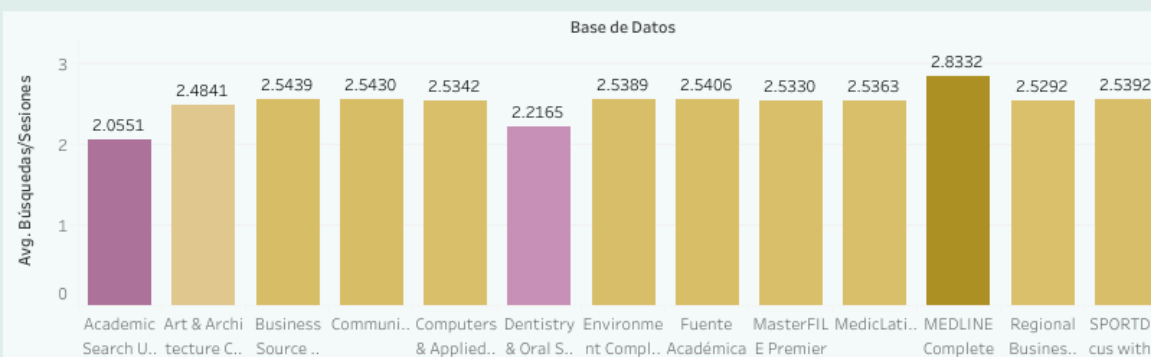

Promedio de búsquedas por sesión

Avg. Búsquedas/Sesiones

Base de Datos

MEDLINE Complete	2.8332
Business Source Complete	2.5439
Communication & Mass Media Complete	2.5430
Fuente Académica	2.5406
SPORTDiscus with Full Text	2.5392
Environment Complete	2.5389
MedicLatina	2.5363
Computers & Applied Sciences Complete	2.5342
MasterFILE Premier	2.5330
Regional Business News	2.5292
Art & Architecture Complete	2.4841
Dentistry & Oral Sciences Source	2.2165
Academic Search Ultimate	2.0551

Descargas Texto Completo