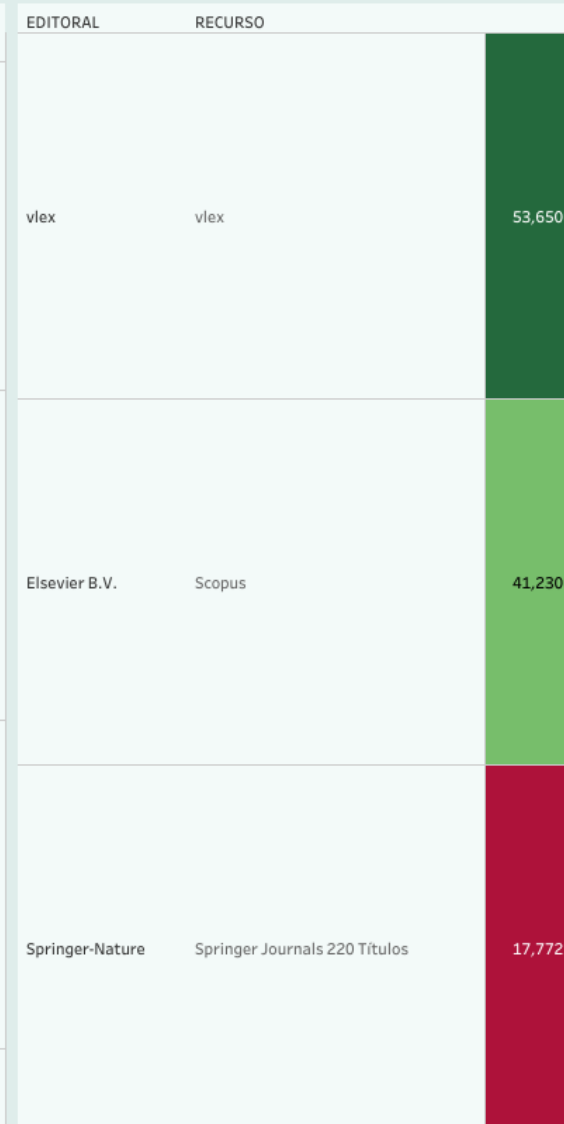

REPORTE DE RECURSOS CONRICyT

2021

Año
2021

Recursos
All

Estadística por Semestre y Recurso:

Consulta a bases de datos (Semestre y Año)

Más consultados

ACCESO A BASES DE DATOS SUSCRITAS 2021

Tendencia 2020-2022 (# sesiones)

Base de Datos	Año	2020	2021	2022
Academic Search Ultimate		1,063	20,685	12,016
Art & Architecture Complete		60,120	112,456	84,793
Business Source Complete		116,170	134,728	85,037
Communication & Mass Media Compl..		118,003	134,313	84,866
Computers & Applied Sciences C..		115,976	134,317	84,825
Dentistry & Oral Sciences Source		1,690	113,565	84,947
Environment Complete		116,014	134,399	84,842
Fuente Académica		116,197	135,254	85,280
MasterFILE Premier		115,949	134,357	84,814
MedicLatina		116,817	134,996	85,255
MEDLINE Complete		34,855	35,256	62,181
Regional Business News		115,220	134,121	84,789
SPORTDiscus with Full Text		115,985	134,301	84,861