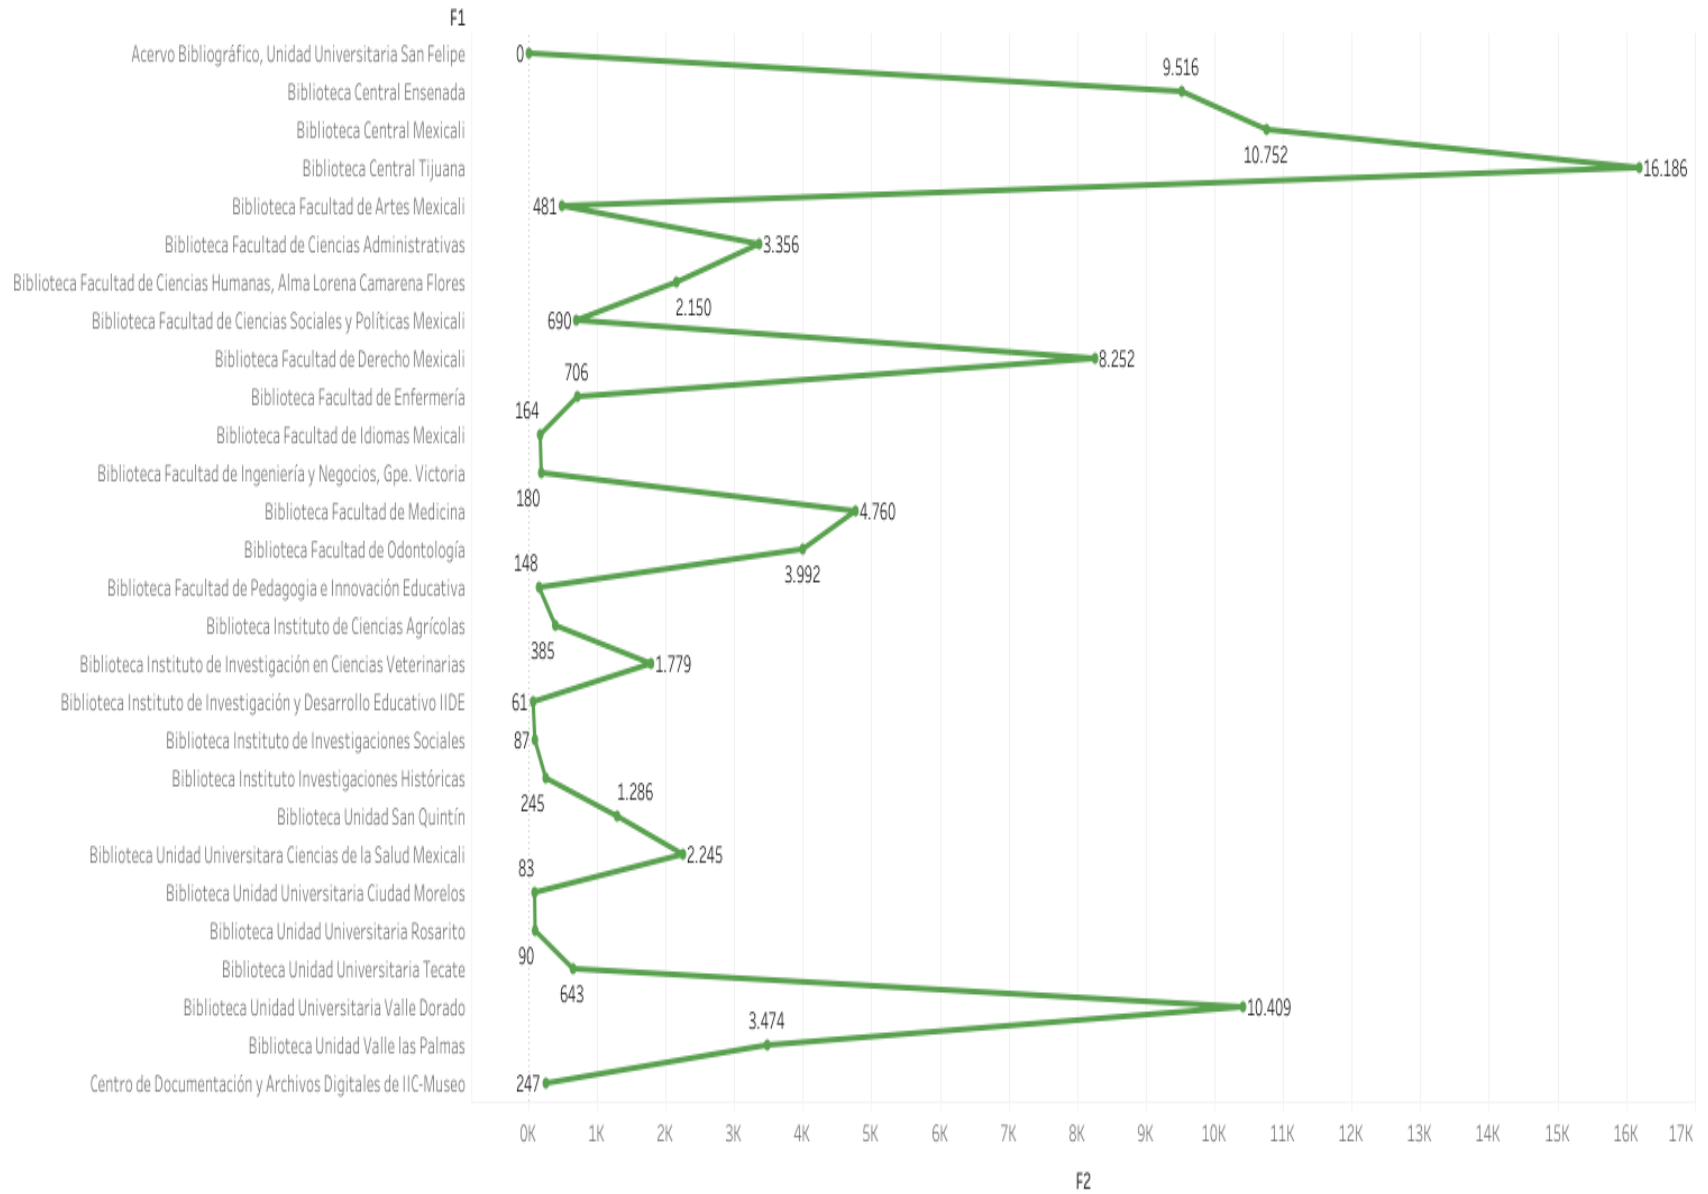

Total de devoluciones por biblioteca 2022