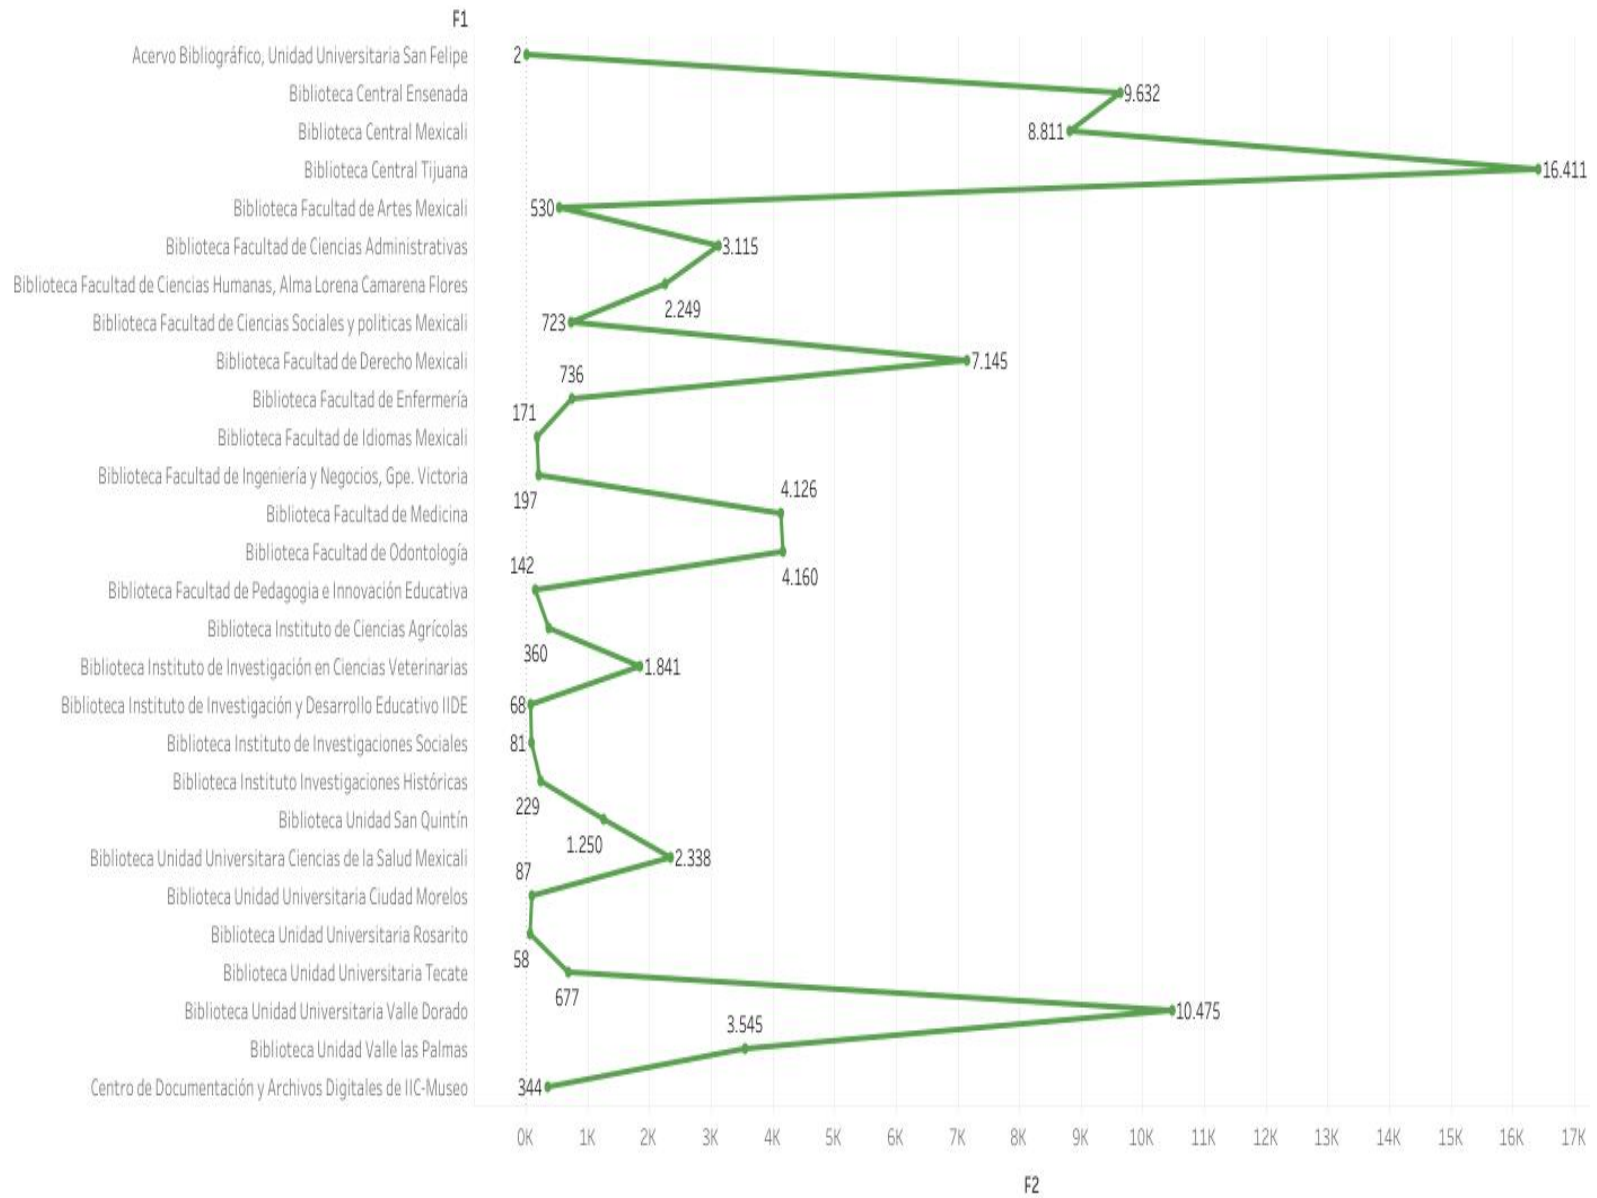

UNIVERSIDAD AUTÓNOMA DE BAJA CALIFORNIA
COORDINACIÓN GENERAL DE INFORMÁTICA Y BIBLIOTECAS
DEPARTAMENTO DE SERVICIOS BIBLIOTECARIOS

Bibliotecas	Préstamo	Devoluciones	Multas	Renovación
Acervo Bibliográfico, Unidad Universitaria San Felipe	2	0	0	0
Biblioteca Central Ensenada	9632	9516	1339	2254
Biblioteca Central Mexicali	8811	10752	858	1978
Biblioteca Central Tijuana	16411	16186	2629	3819
Biblioteca Facultad de Artes Mexicali	530	481	109	127
Biblioteca Facultad de Ciencias Administrativas	3115	3356	179	323
Biblioteca Facultad de Ciencias Humanas, Alma Lorena Camarena Flores	2249	2150	299	544
Biblioteca Facultad de Ciencias Sociales y Políticas Mexicali	723	690	141	141
Biblioteca Facultad de Derecho Mexicali	7145	8252	1155	2040
Biblioteca Facultad de Enfermería	736	706	151	124
Biblioteca Facultad de Idiomas Mexicali	171	164	24	14
Biblioteca Facultad de Ingeniería y Negocios, Gpe. Victoria	197	180	36	14
Biblioteca Facultad de Medicina	4126	4760	367	584
Biblioteca Facultad de Odontología	4160	3992	620	733
Biblioteca Facultad de Pedagogía e Innovación Educativa	142	148	46	20
Biblioteca Instituto de Ciencias Agrícolas	360	385	75	61
Biblioteca Instituto de Investigación en Ciencias Veterinarias	1841	1779	389	451
Biblioteca Instituto de Investigación y Desarrollo Educativo IIDE	68	61	0	16
Biblioteca Instituto de Investigaciones Sociales	81	87	5	32
Biblioteca Instituto Investigaciones Históricas	229	245	11	60
Biblioteca Unidad San Quintín	1250	1286	193	107
Biblioteca Unidad Universitaria Ciencias de la Salud Mexicali	2338	2245	2	630
Biblioteca Unidad Universitaria Ciudad Morelos	87	83	14	4
Biblioteca Unidad Universitaria Rosarito	58	90	3	21
Biblioteca Unidad Universitaria Tecate	677	643	150	64
Biblioteca Unidad Universitaria Valle Dorado	10475	10409	1283	2172
Biblioteca Unidad Valle las Palmas	3545	3474	924	828
Centro de Documentación y Archivos Digitales de IIC-Museo	344	247	28	59
Total de circulación sistema bibliotecario 2022	79,503	82,367	11,030	17,220

Total de préstamos por biblioteca 2022