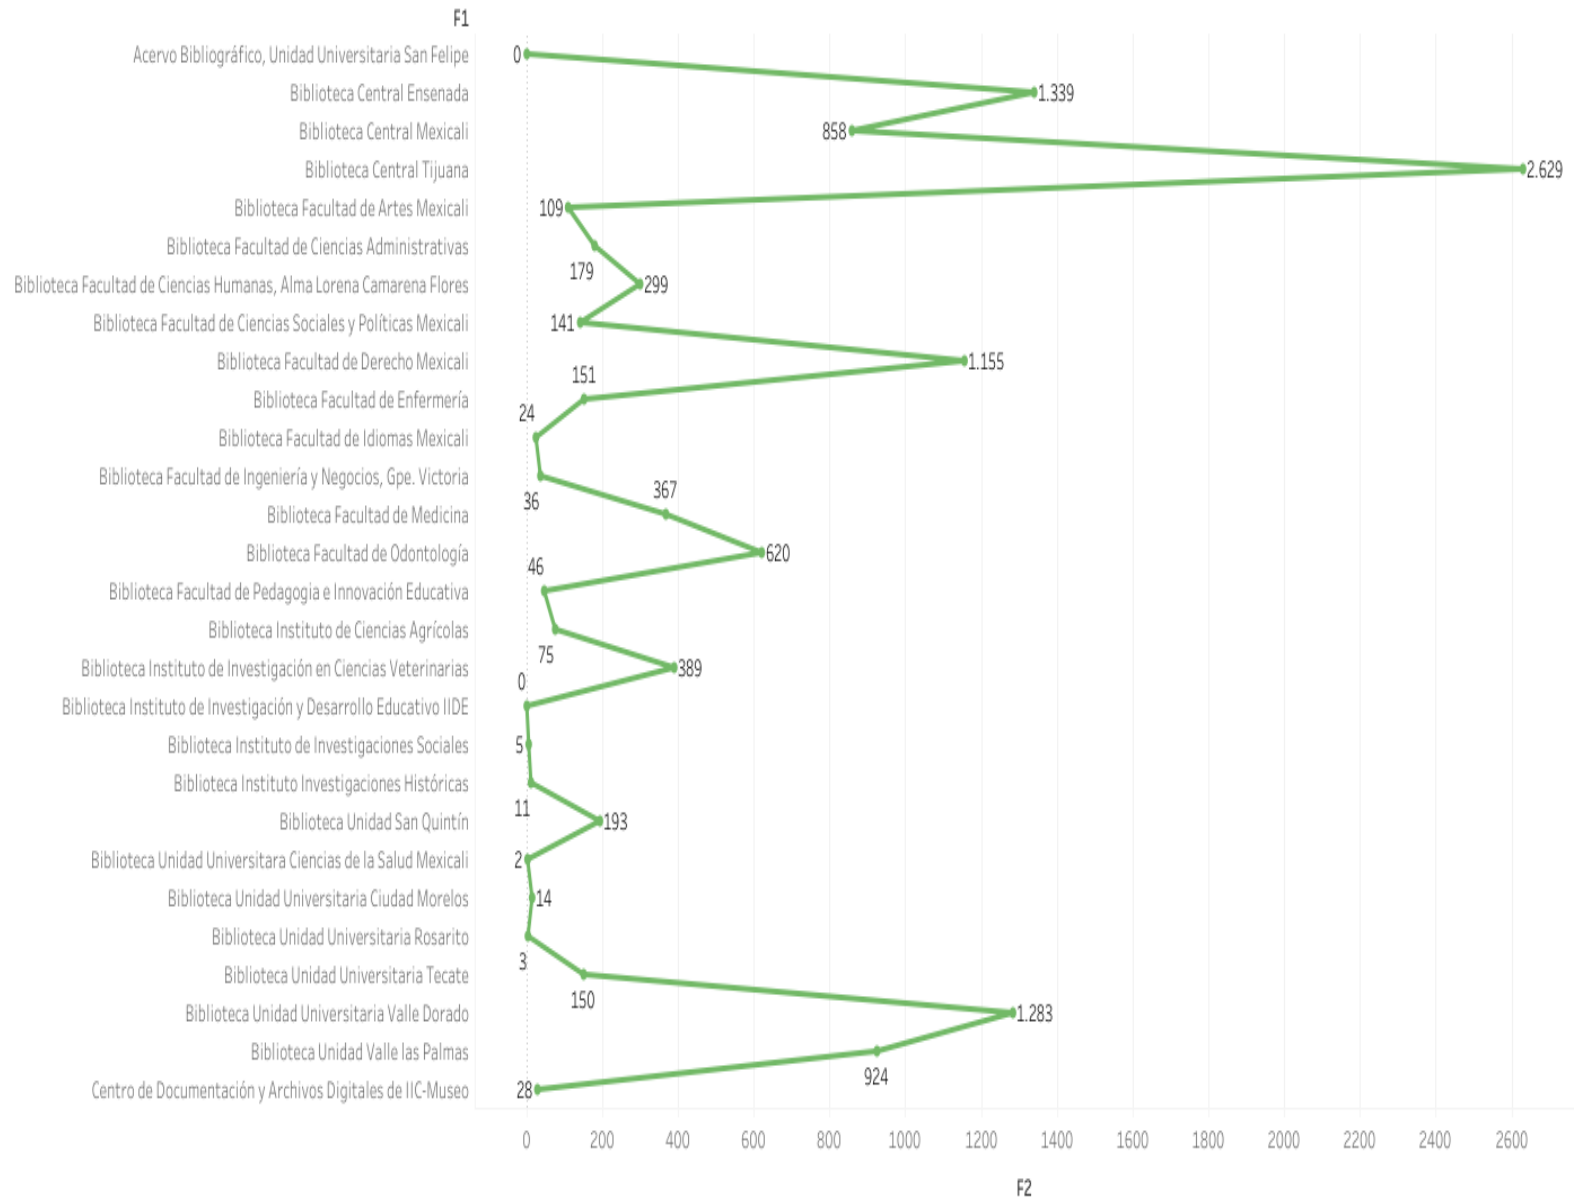

Total de multas por biblioteca 2022